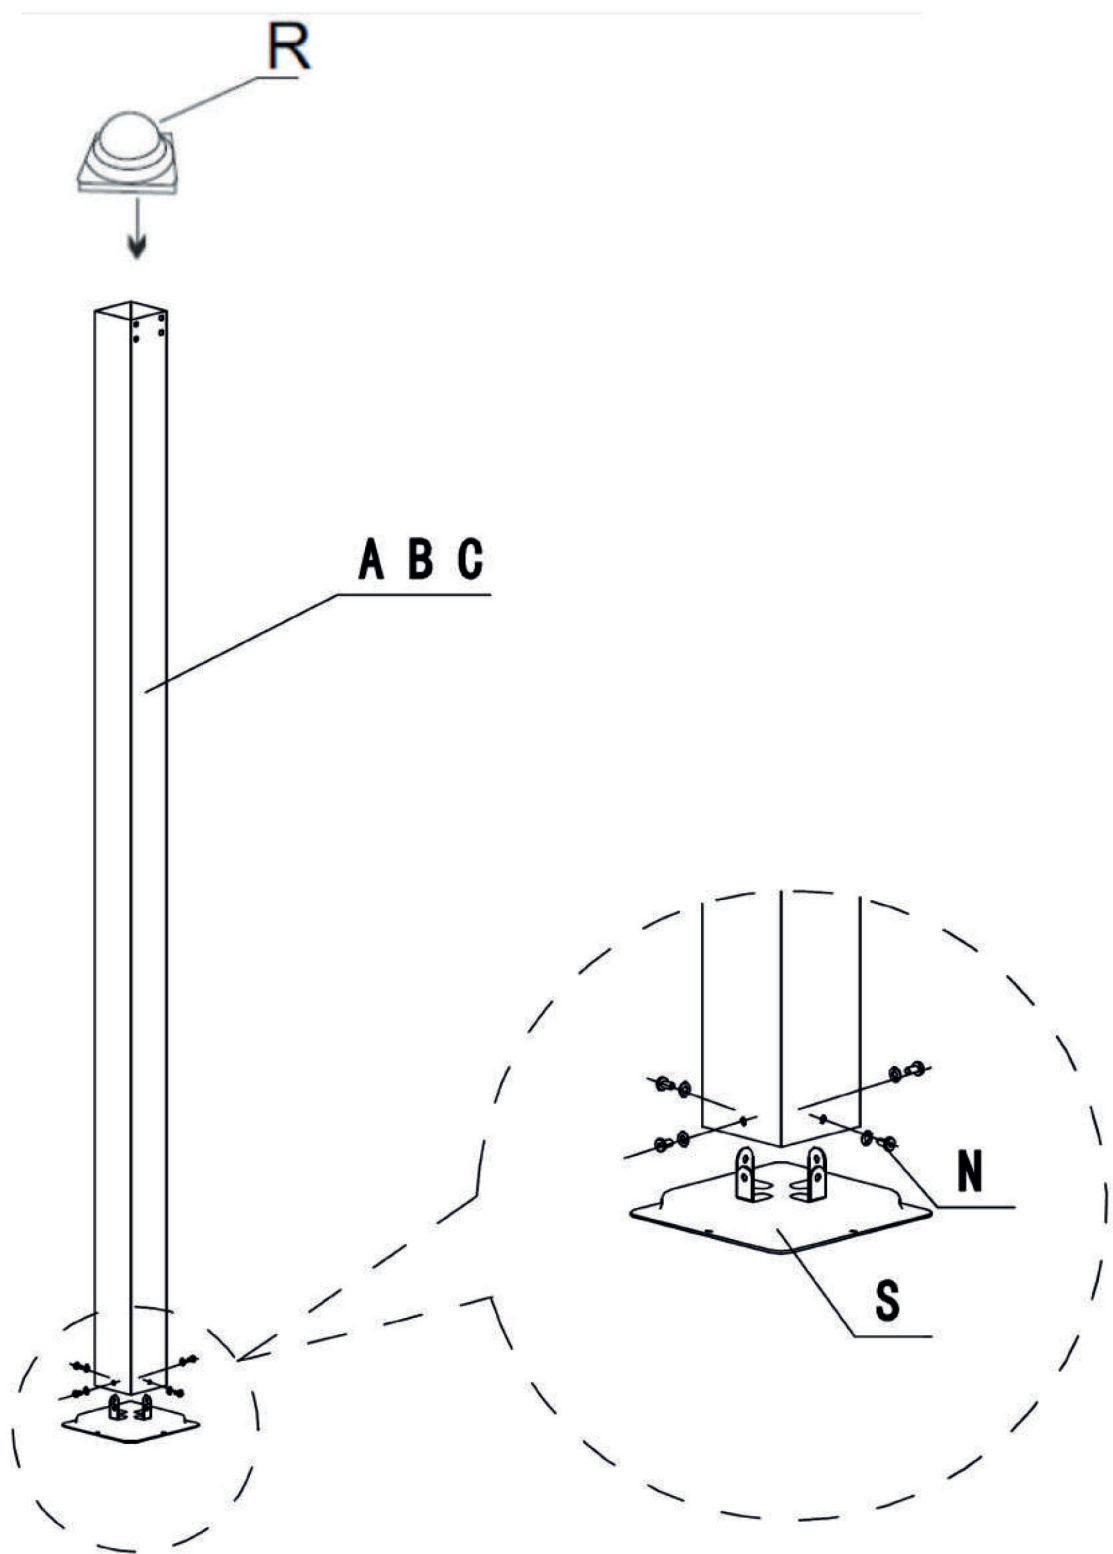

blumfeldt

Hliníková pergola

Montážny návod

10029627 10031882 10035875 10035876
10035887 10035888

Vážený zákazník,

gratulujeme Vám k získaniu Vášho produktu blumfeldt. Postupujte, prosím, podľa nasledovných pokynov, aby sa predišlo možným škodám pri montáži.

Diely

			
A (x1)	B (x2)	C (x1)	D (x2)
			
E (x5)	F (x2)	G (x2)	H (x1)
			
I (x5)	L (x32)	M (x6)	N (x16)
			
O (x14)	P (x1)	Q (x16)	R (x4)
			
S (x4)	T (x32)	U (x15)	V (x1)

Montáž

1

2

Montáž

Montáž

5